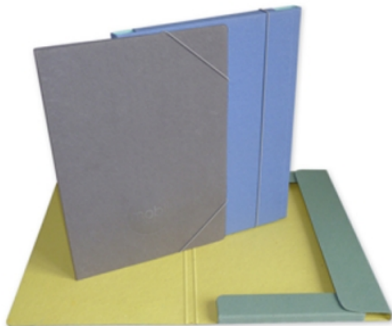

Contactez-nous

France: 0 892 700 531

Belgique: 08 00 71608

Suisse: 0 842 300 300

Luxembourg: 26 502 482

REF: PNP0067

POCHETTE EN CARTON RECYCLÉ VERTICALE

Besoin d'organisation ? Cette POCHETTE EN CARTON RECYCLE offre 4 couleurs pour un meilleur rangement, de plus il vous permet de protéger l'environnement grâce à sa matière recyclée.

Un cadeau utile pour offrir à vos clients et fournisseurs, afin de communiquer sur le respect de l'environnement.

Caractéristiques : Carton pâte gaufree. 4 couleurs disponibles. Fermeture par élastique à la verticale.

Couleurs:	Gris anthracite - Vert - Bleu - Rouge brique.
Dimensions:	32 x 24 cm (Dos de 1,2 ou 3 cm)
Surface de marquage:	Maximum 10 x 10 cm
Type de marquage:	Marquage à sec (embossage) ou à chaud 1 couleur.

Quantité	Prix unitaire
100	5,22 € HT
250	4,46 € HT
500	3,87 € HT

*Nos prix s'entendent HORS MARQUAGE, frais de port, frais techniques, Ecotaxe.
Tarifs dégressifs selon les quantités.*

<http://www.fabrications-speciales.com/pochette-en-carton-recycle-verticale-p19617.html>